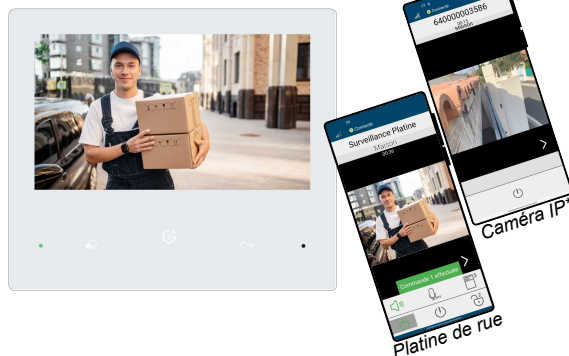

CONTENU DU KIT

- 1 platine de rue Inox 316 avec clavier codé antivandale
- 1 visière anti-pluie Inox 316
- 1 alimentation régulée
- 1 moniteur HD couleur 18 cm avec connexion WiFi
- 1 relais de protection avec 4 bornes à vis