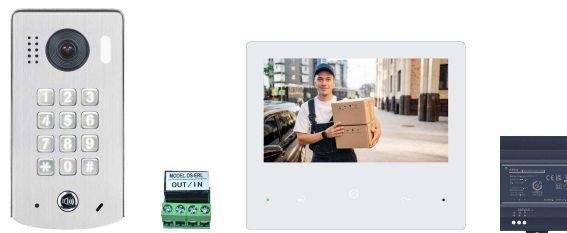

## KIT DE VISIOPHONIE CONNECTÉ MONITEUR 7" ÉCRAN HD TACTILE PLATINE AVEC CLAVIER CODÉ

Un écran HD connecté à la maison,  
un clavier codé antivandale pour tous,  
un câblage simple en toute sécurité.

\*si ajout en option de  
2 Relais BUS multifonction :  
MINI-RLC-PLUS, KDT-RLC-C,  
KDT-RLC-L ou KDT-RLC-SM.

## CARACTÉRISTIQUES TECHNIQUES

<b>Câblage</b>	1 paire non polarisée 9/10 <sup>ème</sup>
<b>Distance maximale</b>	Platine de rue <-> Moniteur = 300m
<b>Commande</b>	Déverrouillage de la gâche de la boîte à colis, ou du Portillon* ou commande
<b>Fonctions de la Platine de rue</b>	Caméra ultra grand-angle 170° Clavier antivandale rétroéclairé Touches métal avec picot sur la touche 5 Synthèse vocale multi-langue Éclairage nocturne par bandeau LED Code maître de 1 à 12 chiffres Codes d'accès de 1 à 12 chiffres 40 codes programmables par commande Temporisation de 0,3s à 29,7s
<b>Conditions d'utilisation de la Platine de rue</b>	Alimentation gâche 12VDC/280mA max Cadre et casquette en Inox 316 Indice de protection IP54 Indice de protection mécanique IK07 Températures fonctionnement : de -20°C à +55°C Consommation en veille = 0,36W Consommation en fonctionnement = 2,52W

## CONTENU DU KIT

- 1 platine de rue Inox 316 avec clavier codé antivandale
- 1 visière anti-pluie Inox 316
- 1 alimentation régulée
- 1 moniteur HD couleur 18 cm avec connexion WiFi
- 1 relais de protection avec 4 bornes à vis