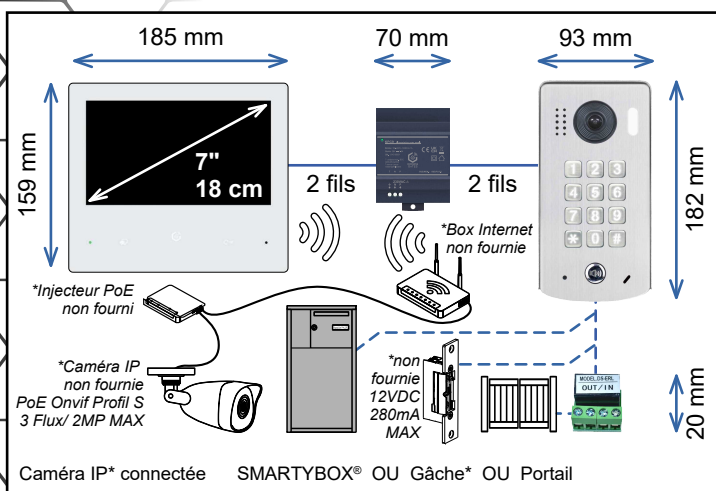

NOS AVANTAGES

Garantie SMARTY STARS 5 ans / 1 an d'échange à neuf

Faites installer votre kit et votre SMARTYBOX par un professionnel de la pose, validez votre enregistrement à la page <https://www.smartybox.fr/garantie-5-ans> et vous bénéficierez de la garantie SMARTY STARS 5 ans dont 1 an d'échange à neuf ! Sinon, bien sûr, votre kit est garanti 2 ans pièces et main d'œuvre

HD, appli connectée, 3 accès contrôlés et caméras IP*

Ne manquez plus d'appel, hors de la maison ou juste loin du moniteur : à distance vous conversez, ouvrez aux visiteurs, et visionnez à volonté en HD platines et caméras IP* ! Et contrôlez à distance jusqu'à 3 accès en ajoutant 2 Relais BUS multifonction en option. Vous pourrez aussi visionner jusqu'à 4 caméras IP* (en option, non fournies dans le kit).

Inox 316, ultra grand-angle 170° et clavier codé AV

Codes jusqu'à 12 chiffres, objectif ultra grand-angle de 170° en vision latérale, éclairage par bandeau LED, réglage des volumes sonores à la platine, inox marin 316.

SCHÉMA DE CÂBLAGE

*Pour plusieurs accès, en option Relais BUS multifonction selon usage (MINI-RLC-PLUS, KDT-RLC-C, KDT-RLC-L ou KDT-RLC-SM)

CARACTÉRISTIQUES TECHNIQUES

Câblage	1 paire non polarisée 9/10ème
Distance maximale	Platine de rue <-> Moniteur = 300m
Commande	Déverrouillage de la gâche de la boîte à colis, ou du Portillon* ou commande
Fonctions de la Platine de rue	Caméra ultra grand-angle 170° Clavier antivandale rétroéclairé Touches métal avec picot sur la touche 5 Synthèse vocale multi-langue Éclairage nocturne par bandeau LED Code maître de 1 à 12 chiffres Codes d'accès de 1 à 12 chiffres 40 codes programmables par commande Temporisation de 0,3s à 29,7s
Conditions d'utilisation de la Platine de rue	Alimentation gâche 12VDC/280mA max Cadre et casquette en Inox 316 Indice de protection IP54 Indice de protection mécanique IK07 Températures fonctionnement : de -20°C à +55°C Consommation en veille = 0,36W Consommation en fonctionnement = 2,52W

Fonctions du Moniteur	Écran tactile HD TFT 1024x600 pixels 7"/18 cm WiFi 2,4Ghz IEEE 802.11b/g/n Réglage du volume de la sonnerie/ couleur/ luminosité/ contraste/ sonnerie palière dédiée Enregistrement de photos et de clips vidéo Jusqu'à 3 accès contrôlés avec 1 seule platine* Transfert d'appel sur 10 mobiles/ tablettes Transfert immédiat (vacances) ou après un délai de sonnerie du moniteur (confort) Conversation et ouverture à distance Raccourcis pour déverrouillage rapide Test de débit intégré dans le moniteur
Conditions d'installation du Moniteur	Bornier BUS 2 fils non polarisés Fixation sur boîte encastrée standard Nappe de raccordement fonctions supp.
Conditions d'utilisation du Moniteur	Usage : à l'intérieur du logement Consommation en veille = 1,7W Consommation en fonctionnement = 6W
Dimensions HxLxP	Platine : 182 x 93 x 44 mm Moniteur : 159 x 185 x 18,5 mm Packaging : 235 x 260 x 110 mm